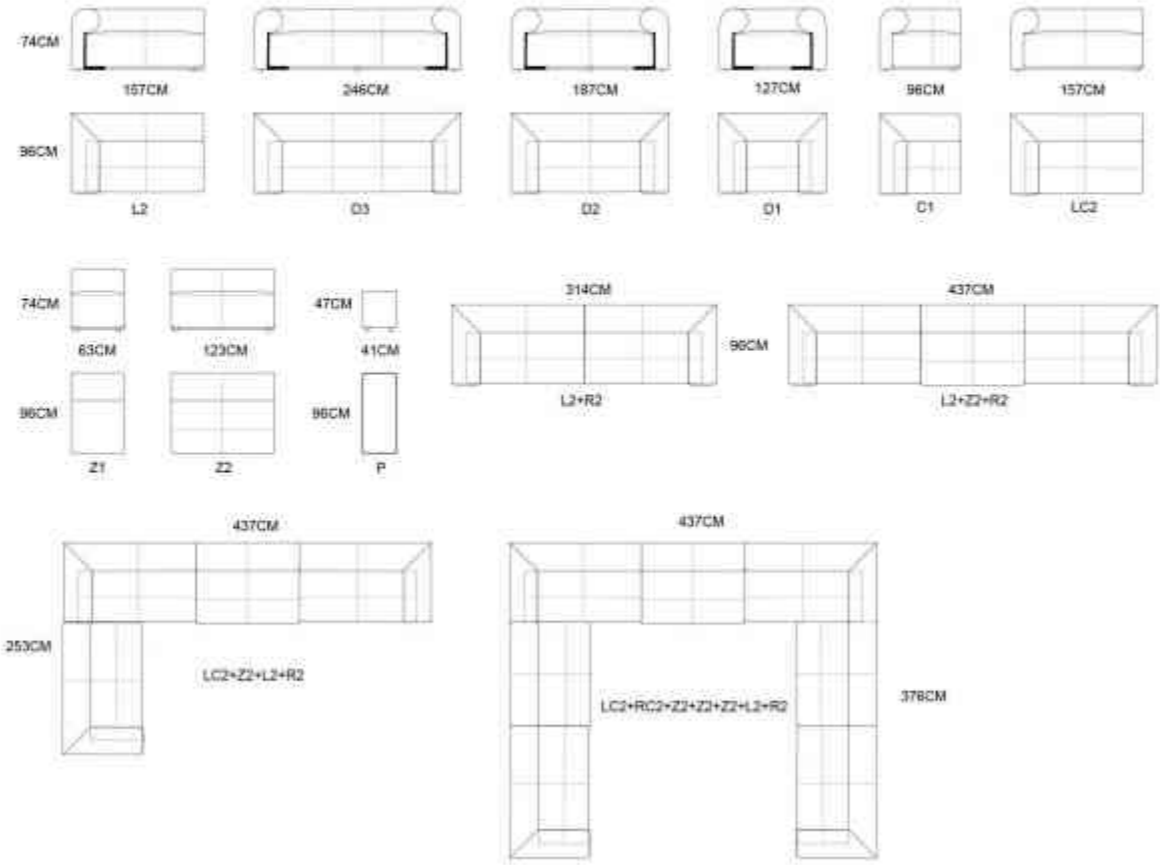

MODEL:S2514-1 D3

LOVE SEAT

MODEL: S2425 D3+D2+D2

MODEL:S2430-2 D3+D2+D1

MODEL:S2427-1 D3+D2+D1

MODEL: S2427-1 D3+D2+D1

MODEL: BK24102-2 D3+D2+D1

MODEL:S2428-1 D4+D3+D1+D1