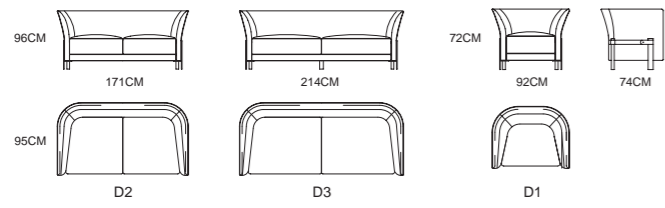

MODEL:E1875-1 D1/D2/D3