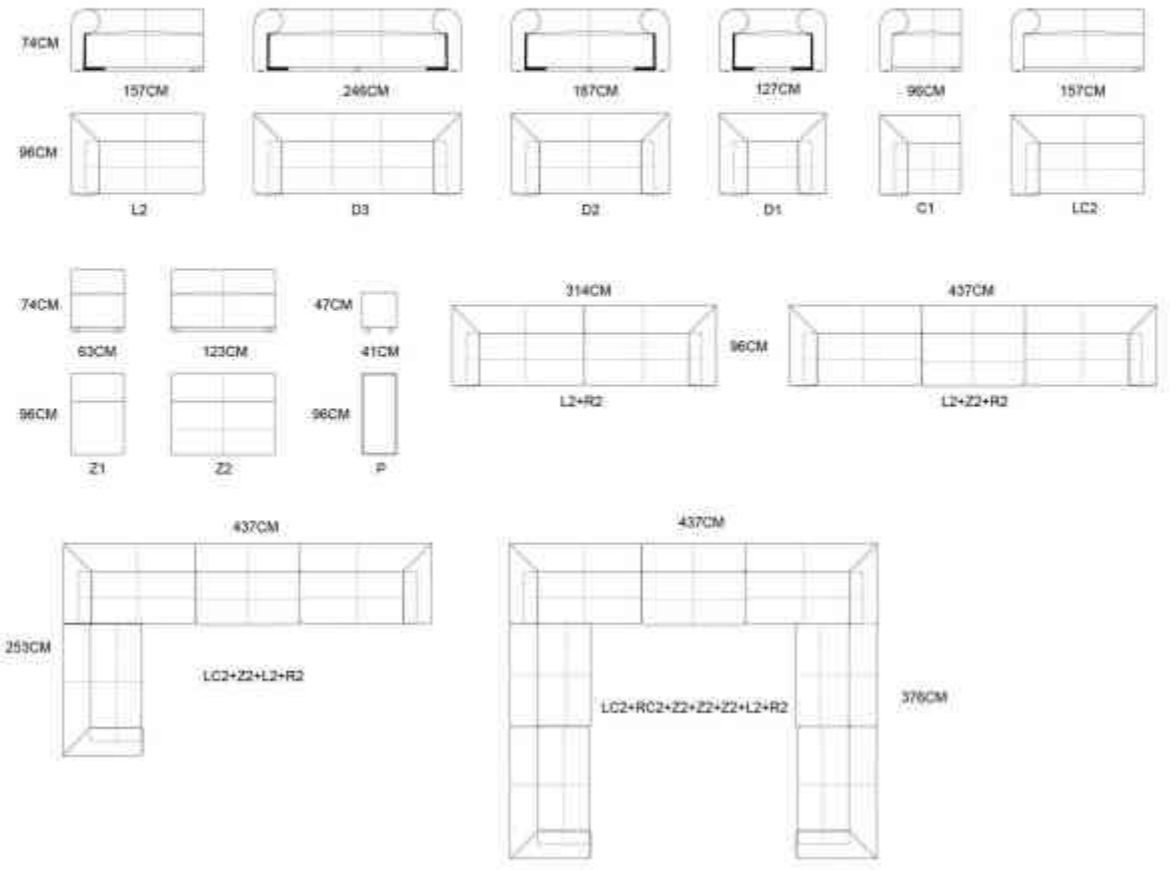

MODEL: S2426-1 LC2+RC2+C2+P2

MODEL:S2427-2 L2+R2+Z2+Z2+Z2+LC2+RC2

MODEL: S2427-2 L2+R2+Z2+Z2+Z2+LC2+RC2

MODEL: BK33-08 D2+L2+Z1+RG

MODEL: BK33-07 LC2+RH3+D1

MODEL:S2418 L2+RC2+LK2+RH2

Ronamide

MODEL: S2418 L2+RC2+LK2+RH2