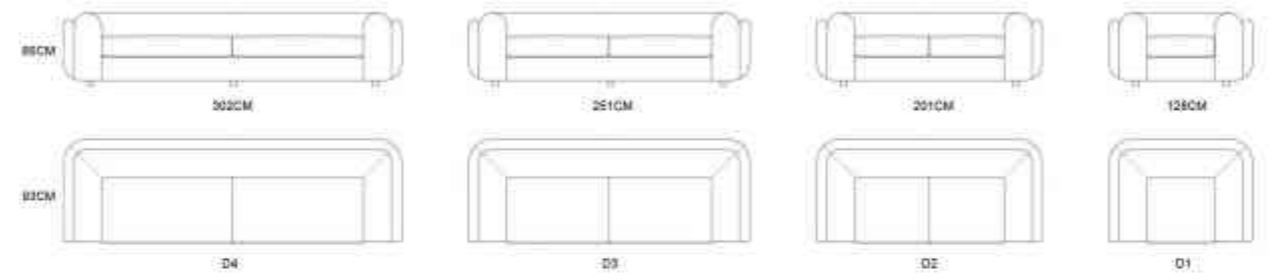

Ronamide

MODEL:S2422 D3+D2+D1

SIZE:D4 281*92*64CM D3 231*92*64CM D2 186*92*64CM D1 116*92*64CM

Ronamide

MODEL: BK2490 D3+D2+D1

Ronamide

MODEL:S2113-1 D3
S2113-2 D2/D1

MODEL: S2113-1 D3
S2113-2 D2/D1