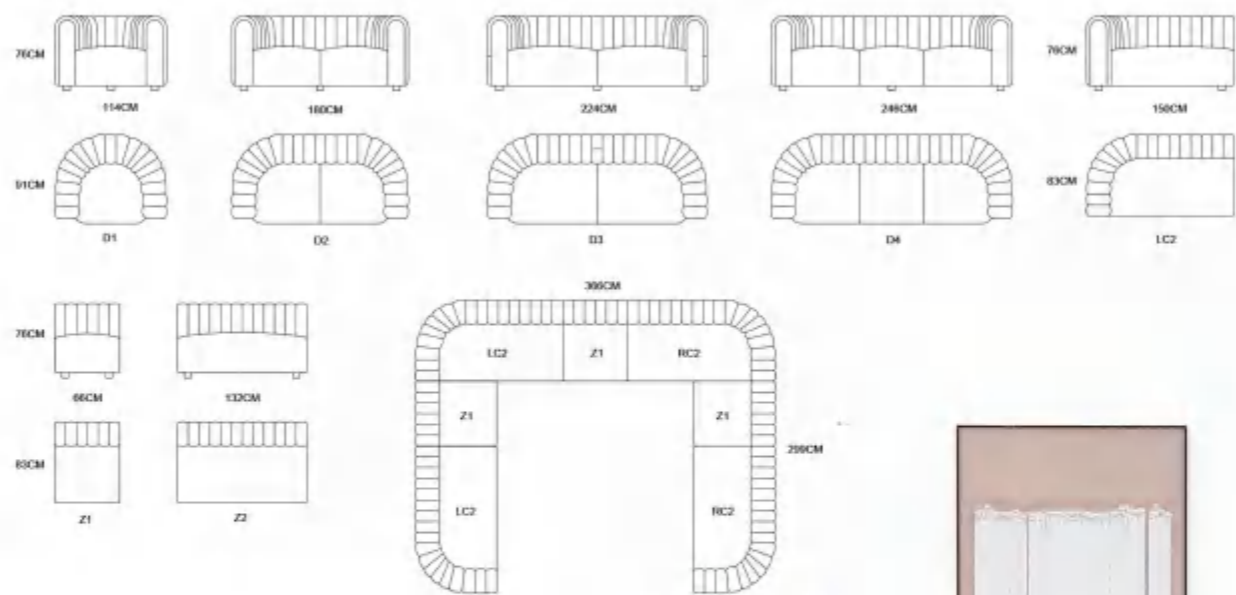

MODEL: BK2477 D4+D2+D1

Ronamide