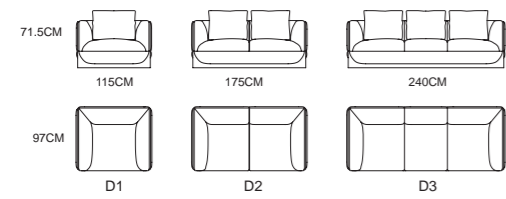

Ronamide

MODEL:S2422 D3+D2+D1

SIZE:D4 281*92*64CM D3 231*92*64CM D2 186*92*64CM D1 116*92*64CM

Ronamide

MODEL: BK2490 D3+D2+D1

Ronamide

MODEL:S2113-1 D3
S2113-2 D2/D1

MODEL: S2113-1 D3
S2113-2 D2/D1