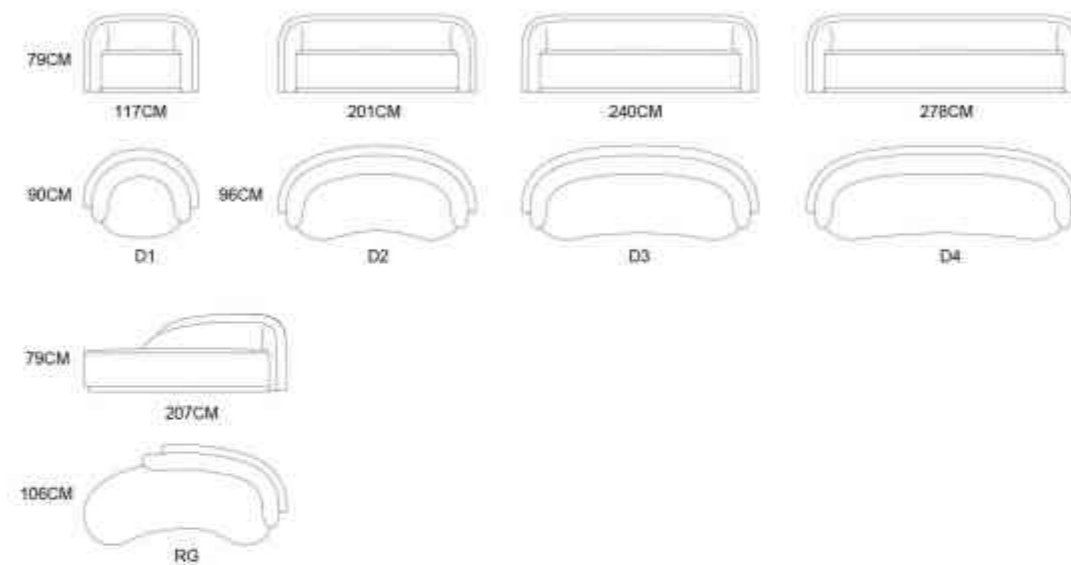

MODEL:S2514-1 D3

LOVE SEAT

MODEL: S2425 D3+D2+D2

MODEL:S2430-2 D3+D2+D1

MODEL:S2427-1 D3+D2+D1

MODEL: S2427-1 D3+D2+D1

MODEL: BK24102-2 D3+D2+D1

MODEL:S2428-1 D4+D3+D1+D1