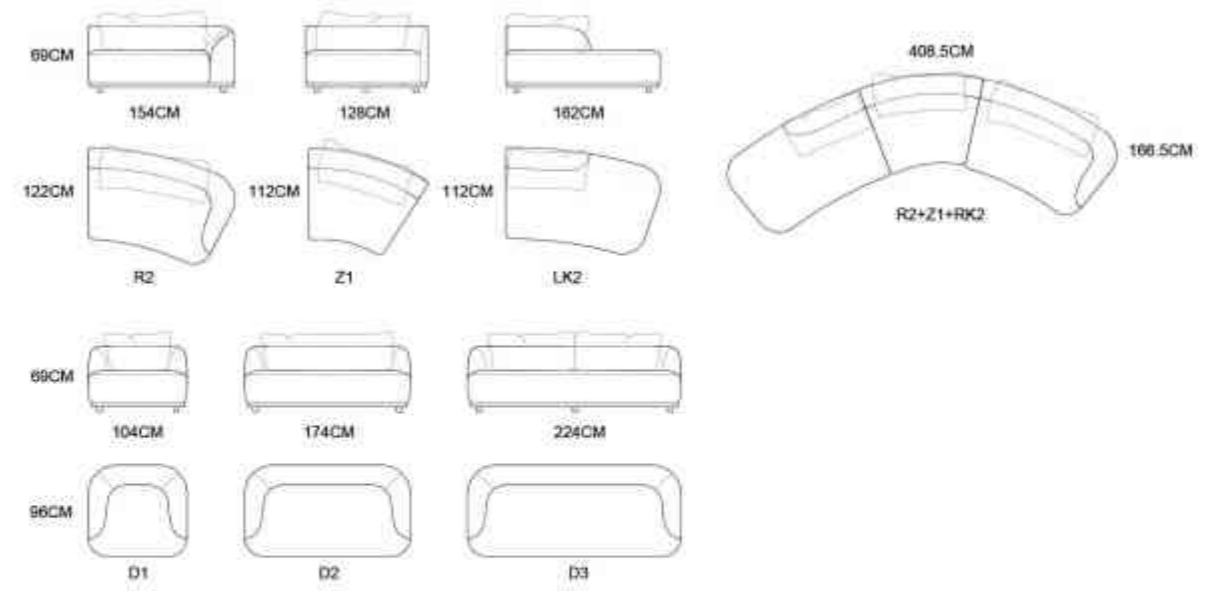

MODEL:S2514-1 D3

LOVE SEAT

MODEL: S2425 D3+D2+D2

MODEL:S2430-2 D3+D2+D1

MODEL:S2427-1 D3+D2+D1

MODEL: S2427-1 D3+D2+D1

MODEL: BK24102-2 D3+D2+D1

MODEL:S2428-1 D4+D3+D1+D1

MODEL:EWY2018-4 Z1
SIZE:65x55x82CM

INTERPRETATION

MODEL:E1971-9
SIZE:80x79x82.5

MODEL:PWC2358A-1
SIZE:52x58x106CM

MODEL:BC-03
SIZE:52x56x110CM

MODEL:PWC2385B-1
SIZE:50x56x107CM

MODEL:BC-11
SIZE:53x53x102CM

MODEL:BC-10
SIZE:45x49x103CM