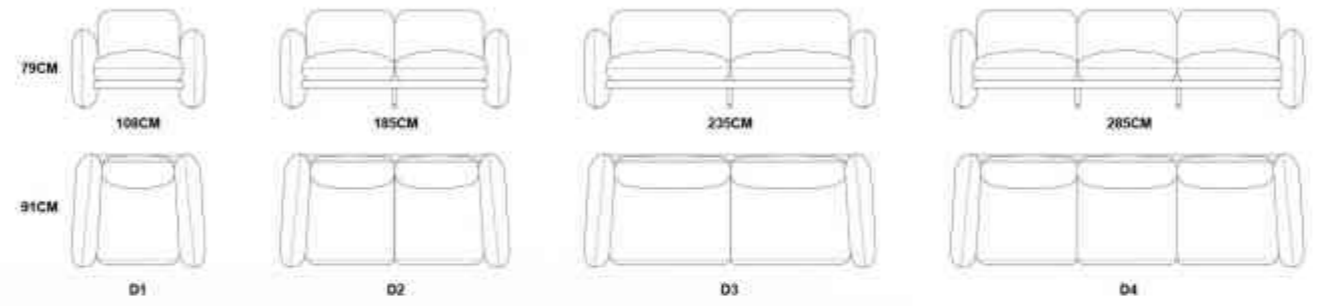

MODEL: BK2476 D4+D2+D1

Ronamide