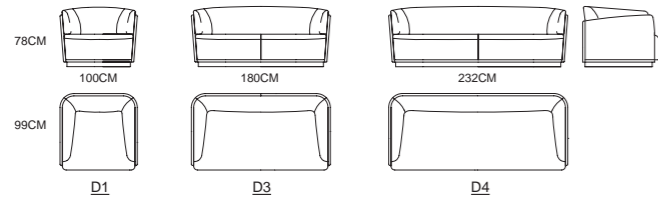

MODEL: E1852-7(D1+D3+D4)