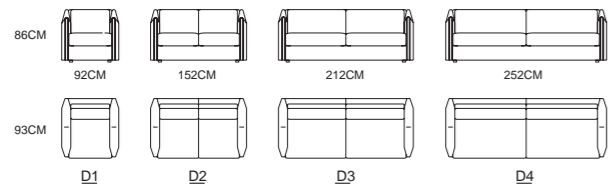

MODEL:S2001-2 D1/D2/D4