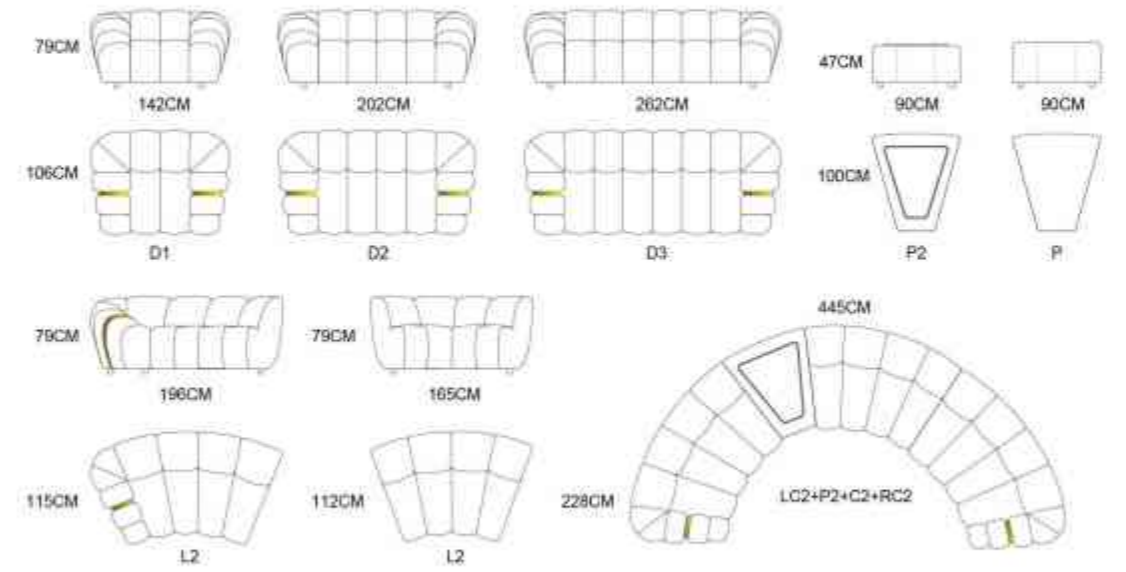

MODEL: S2426-1 LC2+RC2+C2+P2